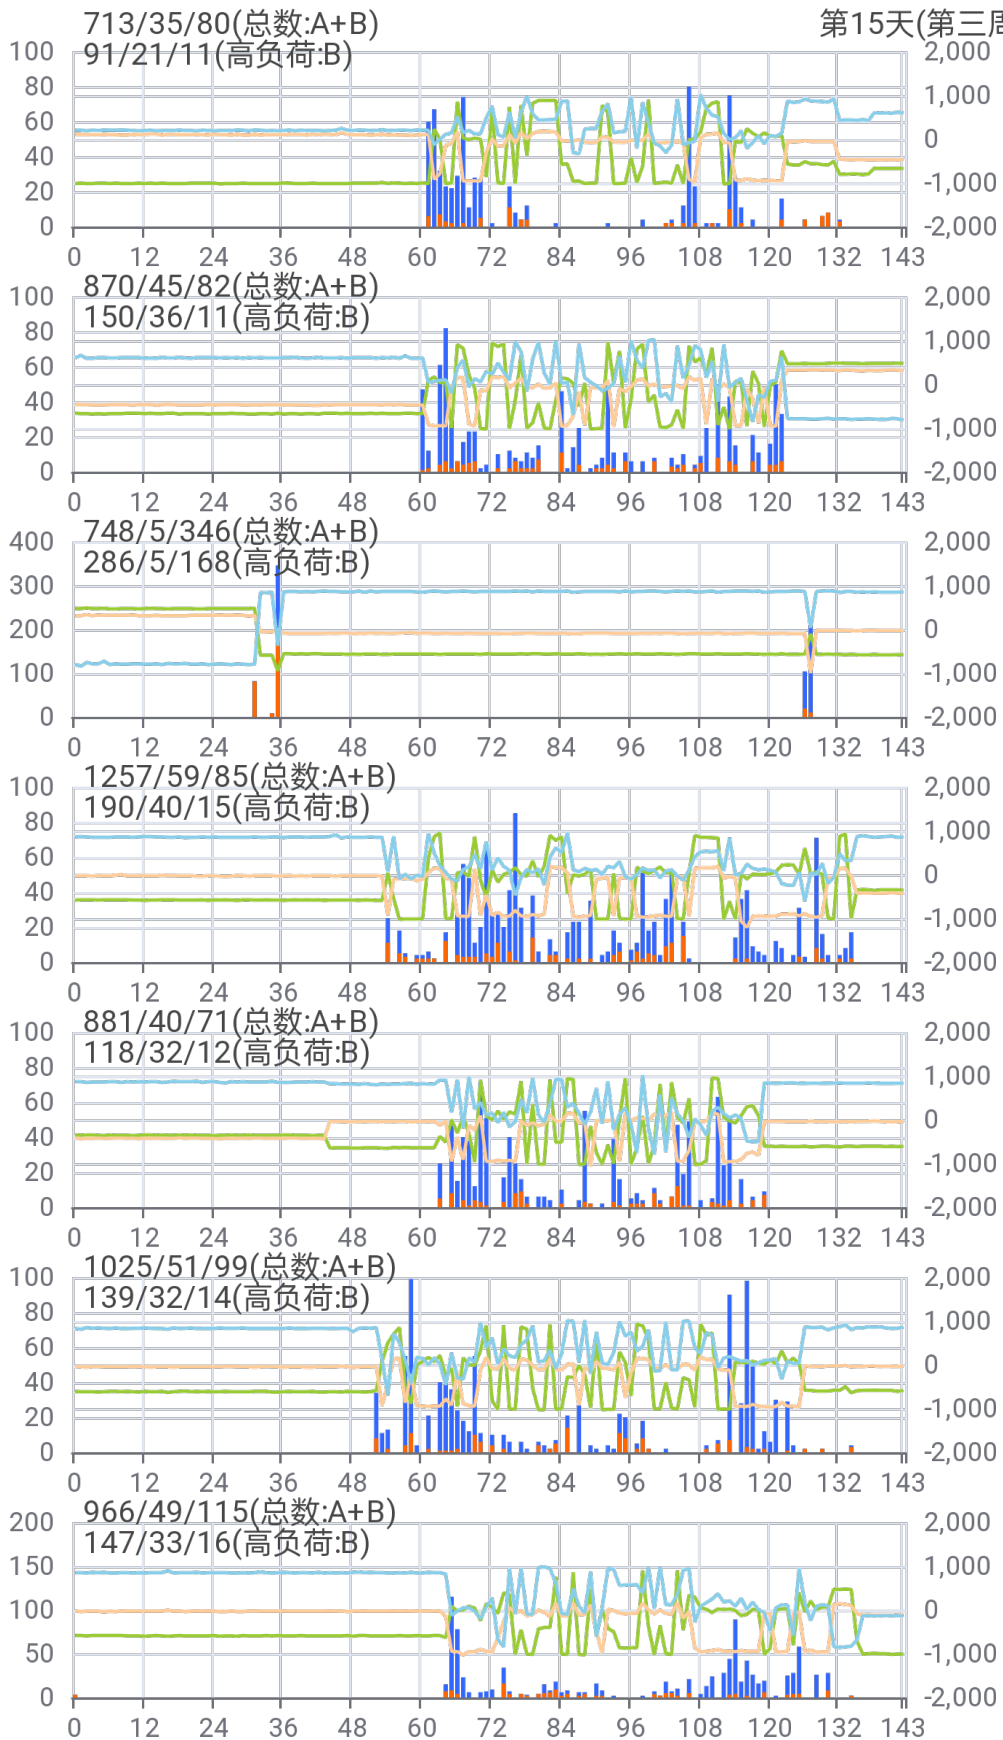

M2810报告

- M: 摆动、运动
- 28: 28 天连续监测
- 10: 每 10 分钟 1 次计数

****/**/****

- 当日总（摆动）计数 / 有计数的 10 分钟时段数量 / 10 分钟时段中的最大计数值

注:

- 摆动 1 下，计数 1 下
- 单次摆动不计数，连续摆动 2 次或以上，计数
- 电池可连续使用 2-3 个月，纽扣电池可更换

技术支持
互典科技
hd-01.com

蓝牙编号 0E5C

起始日期 2025-07-31

28 天综合报告

后文 28 天的日报图解

第1天(第一周)

第8天(第二周)

第15天(第三周)

第22天(第四周)