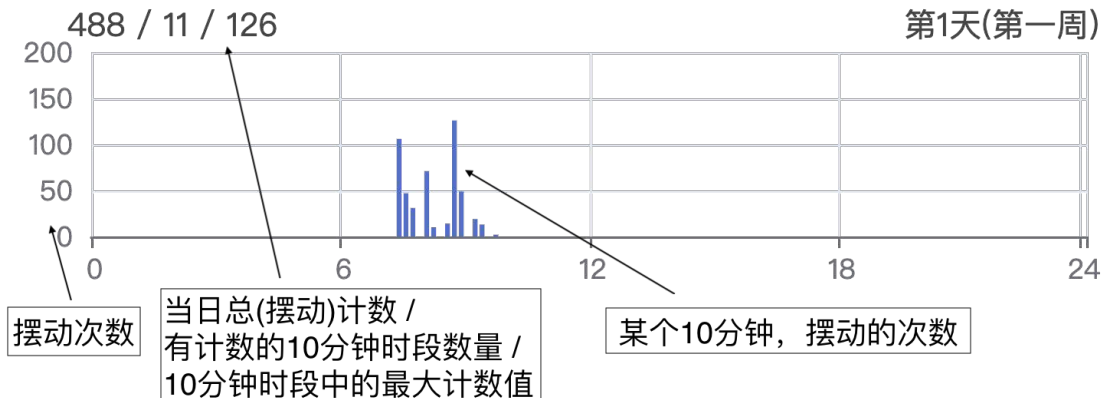

后文 28 天的日报图解