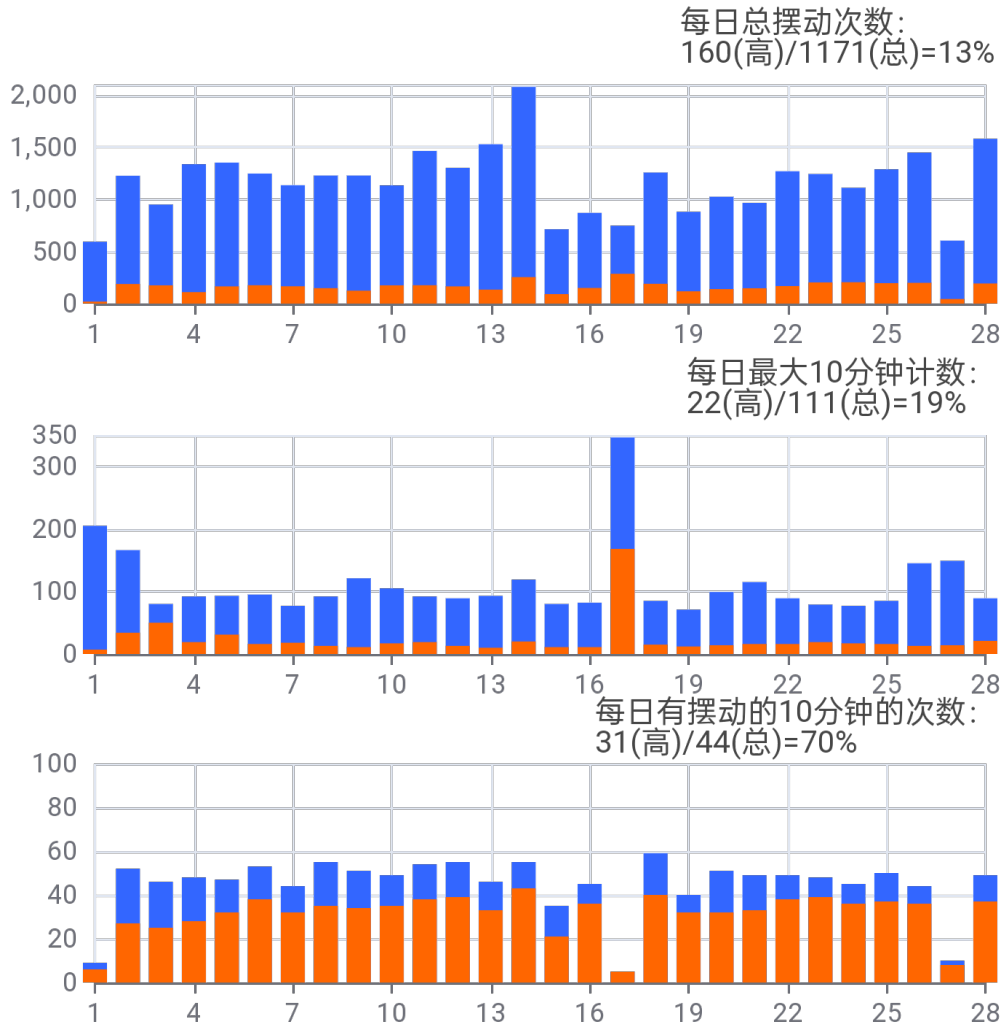

M2810报告

- M: 摆动、运动
- 28: 28 天连续监测
- 10: 每 10 分钟 1 次计数

****/**/****

- 当日总（摆动）计数 / 有计数的 10 分钟时段数量 / 10 分钟时段中的最大计数值

注:

- 摆动 1 下，计数 1 下
- 单次摆动不计数，连续摆动 2 次或以上，计数
- 电池可连续使用 2-3 个月，纽扣电池可更换

技术支持
互典科技
hd-01.com

蓝牙编号 0E5C

起始日期 2025-07-31

28 天综合报告

后文 28 天的日报图解

第1天(第一周)

第8天(第二周)

第15天(第三周)

第22天(第四周)