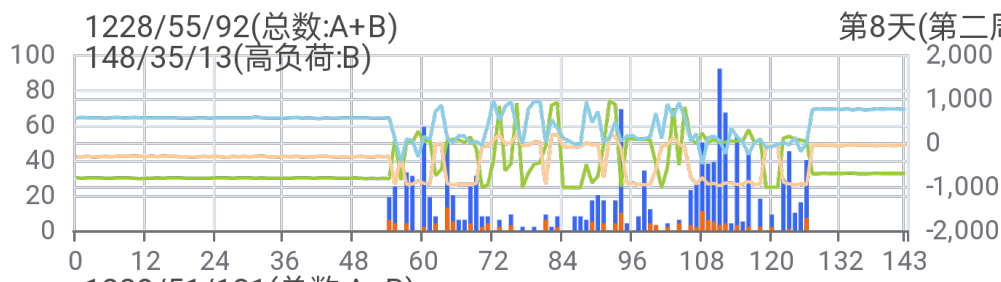

M2810报告

- M: 摆动、运动
- 28: 28 天连续监测
- 10: 每 10 分钟 1 次计数

****/**/****

- 当日总（摆动）计数 / 有计数的 10 分钟时段数量 / 10 分钟时段中的最大计数值

注:

- 摆动 1 下，计数 1 下
- 单次摆动不计数，连续摆动 2 次或以上，计数
- 电池可连续使用 2-3 个月，纽扣电池可更换

技术支持
互典科技
hd-01.com

蓝牙编号 0E5C

起始日期 2025-07-31

28 天综合报告

后文 28 天的日报图解

第1天(第一周)

第8天(第二周)

第15天(第三周)

第22天(第四周)