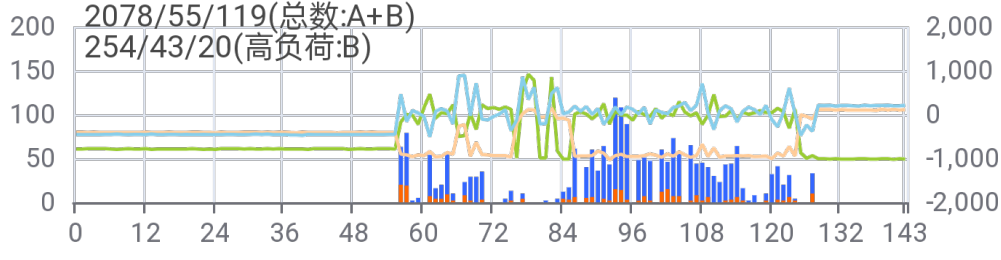

M2810报告

- M: 摆动、运动
- 28: 28 天连续监测
- 10: 每 10 分钟 1 次计数

****/**/****

- 当日总（摆动）计数 / 有计数的 10 分钟时段数量 / 10 分钟时段中的最大计数值

注:

- 摆动 1 下，计数 1 下
- 单次摆动不计数，连续摆动 2 次或以上，计数
- 电池可连续使用 2-3 个月，纽扣电池可更换

技术支持
互典科技
hd-01.com

蓝牙编号 0E5C

起始日期 2025-07-31

28 天综合报告

后文 28 天的日报图解

第1天(第一周)

第8天(第二周)

第15天(第三周)

第22天(第四周)