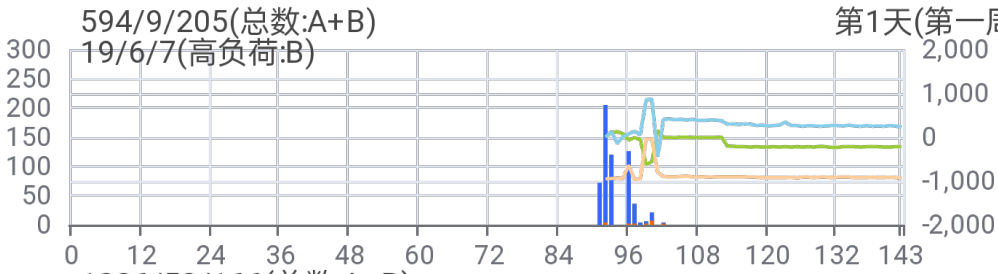

M2810报告

- M: 摆动、运动
- 28: 28 天连续监测
- 10: 每 10 分钟 1 次计数

****/**/****

- 当日总（摆动）计数 / 有计数的 10 分钟时段数量 / 10 分钟时段中的最大计数值

注:

- 摆动 1 下，计数 1 下
- 单次摆动不计数，连续摆动 2 次或以上，计数
- 电池可连续使用 2-3 个月，纽扣电池可更换

技术支持
互典科技
hd-01.com

蓝牙编号 0E5C

起始日期 2025-07-31

28 天综合报告

后文 28 天的日报图解

第1天(第一周)

第8天(第二周)

第15天(第三周)

第22天(第四周)