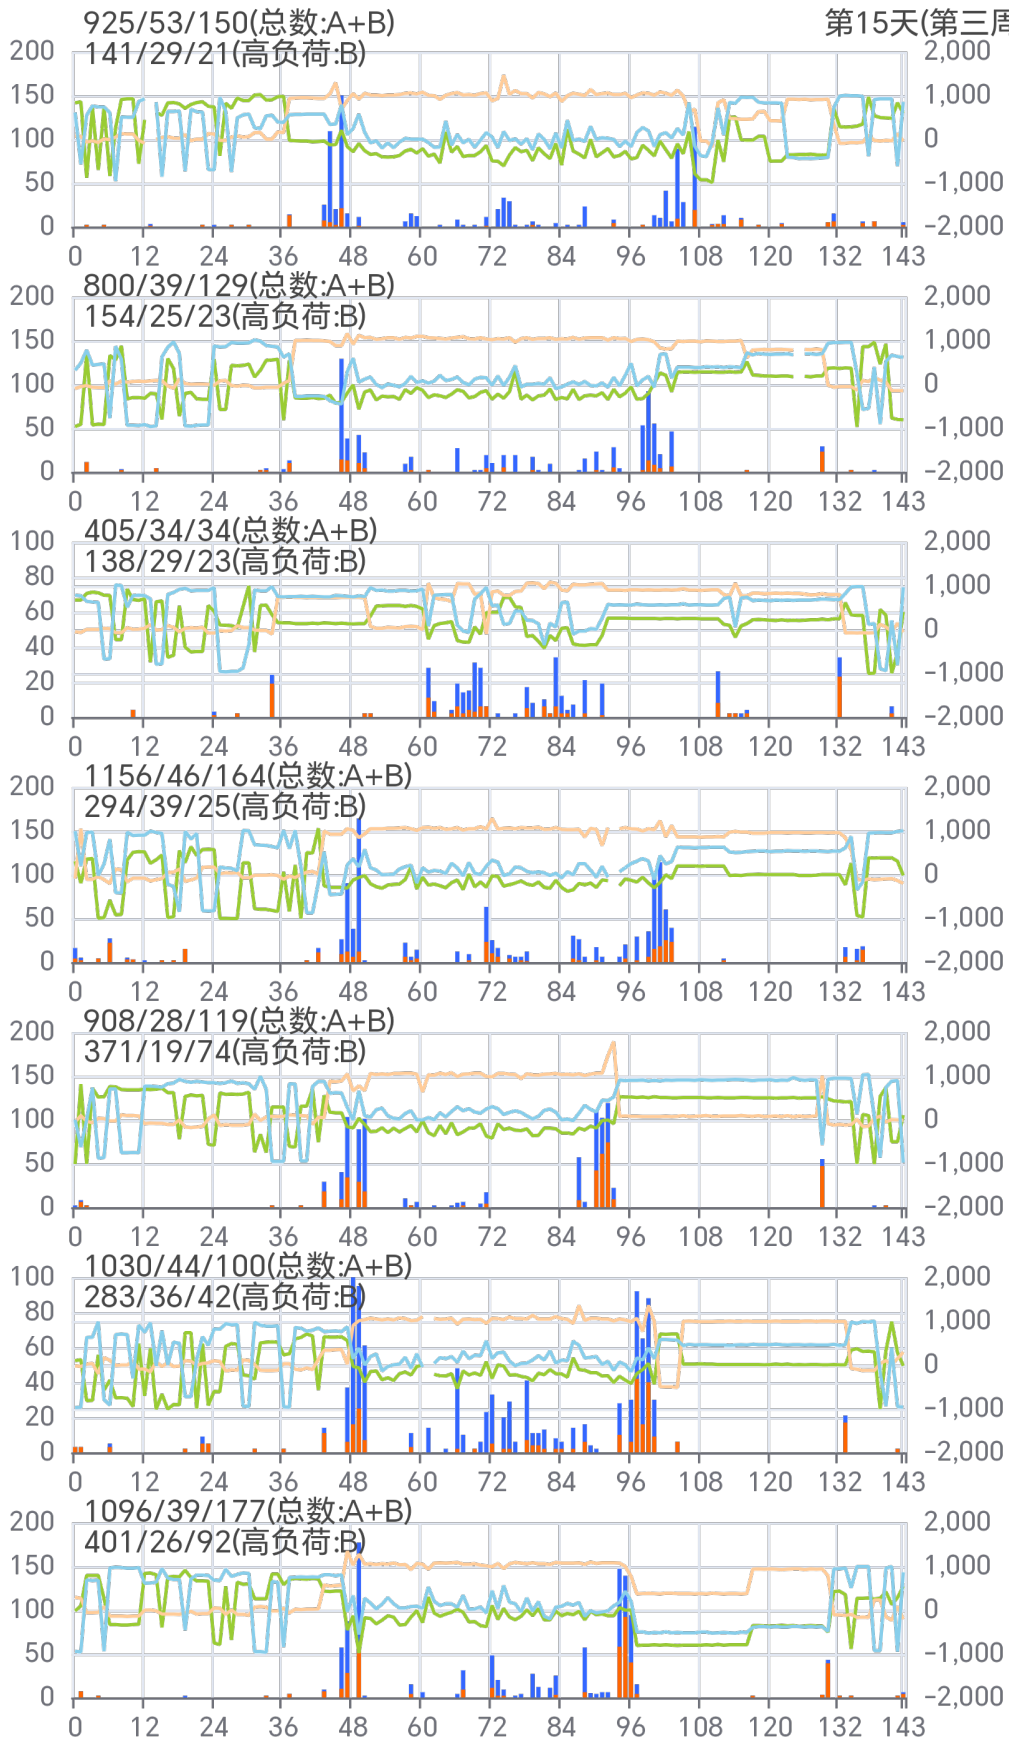

# M2810报告

- M: 摆动、运动
- 28: 28 天连续监测
- 10: 每 10 分钟 1 次计数

---

\*\*\*\*/\*\*/\*\*\*\*

- 当日总（摆动）计数 / 有计数的 10 分钟时段数量 / 10 分钟时段中的最大计数值

---

注:

- 摆动 1 下，计数 1 下
- 单次摆动不计数，连续摆动 2 次或以上，计数
- 电池可连续使用 2-3 个月，纽扣电池可更换

### 后文 28 天的日报图解

第1天(第一周)

第8天(第二周)

第15天(第三周)

第22天(第四周)