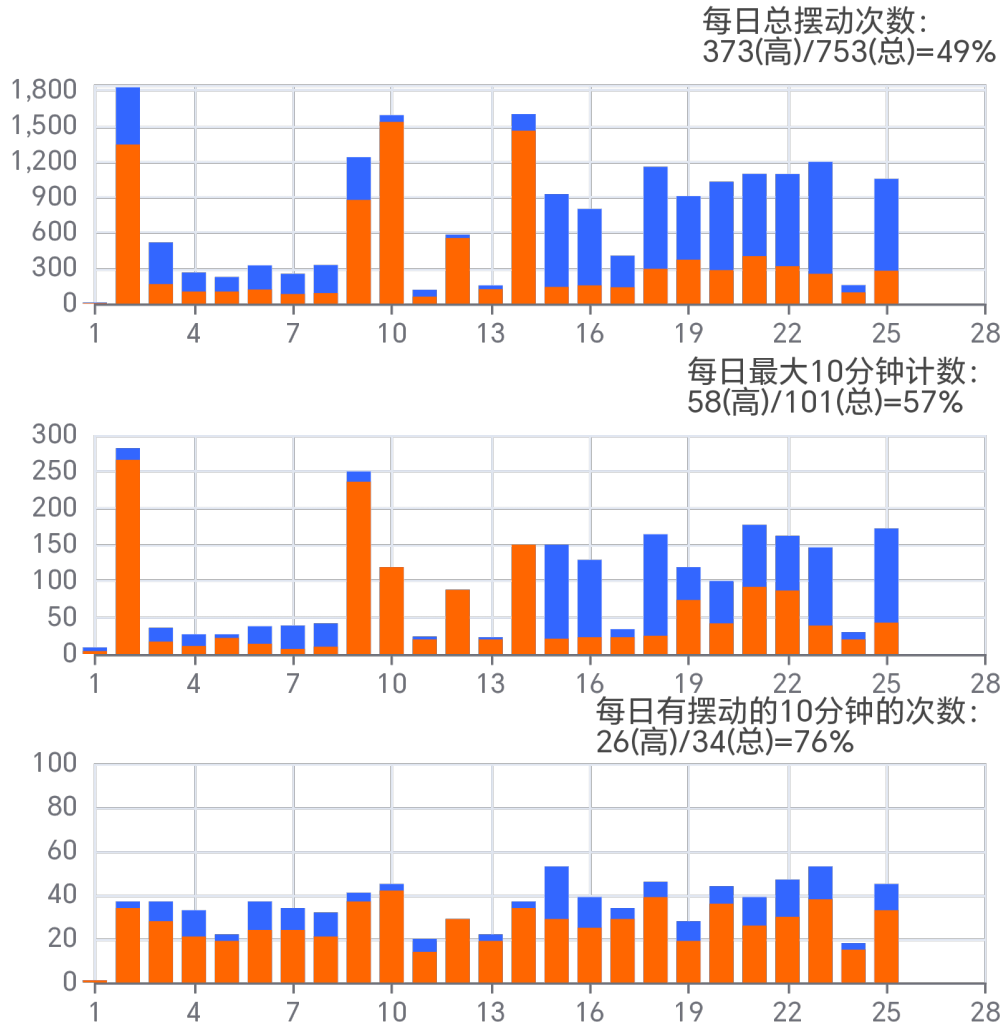

# M2810报告

- M: 摆动、运动
- 28: 28 天连续监测
- 10: 每 10 分钟 1 次计数

---

\*\*\*\*/\*\*/\*\*\*\*

- 当日总（摆动）计数 / 有计数的 10 分钟时段数量 / 10 分钟时段中的最大计数值

---

注:

- 摆动 1 下，计数 1 下
- 单次摆动不计数，连续摆动 2 次或以上，计数
- 电池可连续使用 2-3 个月，纽扣电池可更换

### 后文 28 天的日报图解

第1天(第一周)

第8天(第二周)

第15天(第三周)

第22天(第四周)