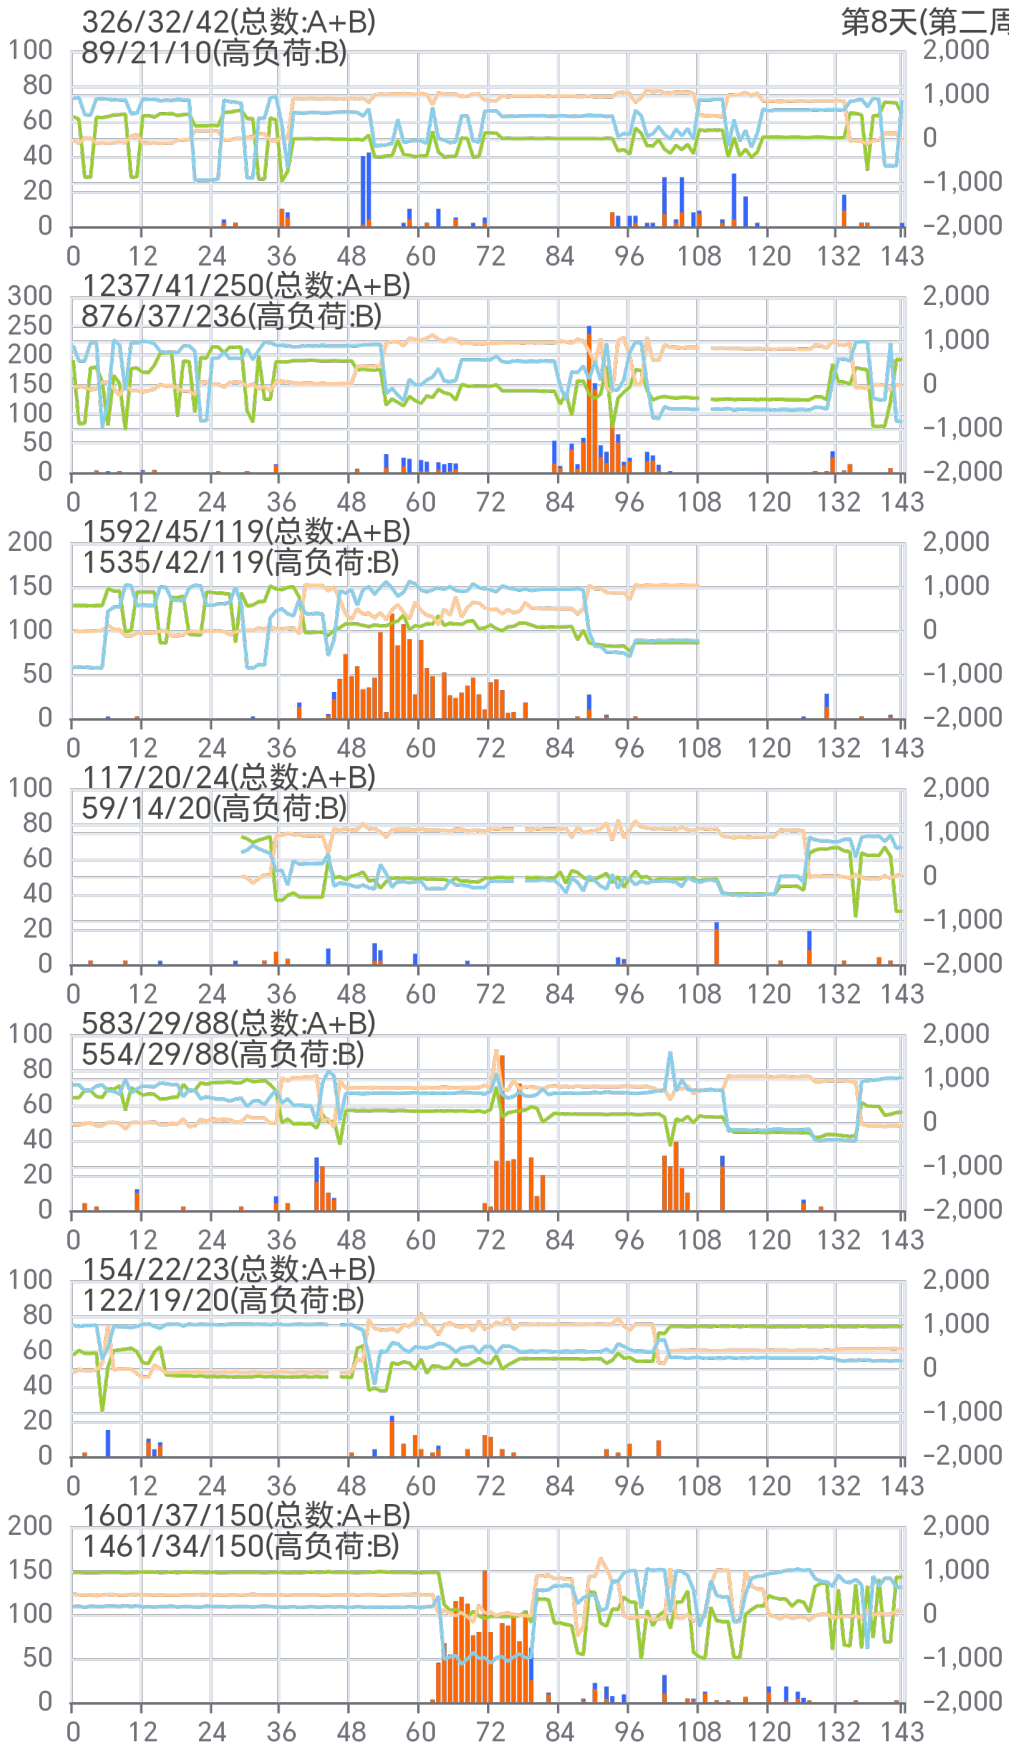

# M2810报告

- M: 摆动、运动
- 28: 28 天连续监测
- 10: 每 10 分钟 1 次计数

---

\*\*\*\*/\*\*/\*\*\*\*

- 当日总（摆动）计数 / 有计数的 10 分钟时段数量 / 10 分钟时段中的最大计数值

---

注:

- 摆动 1 下，计数 1 下
- 单次摆动不计数，连续摆动 2 次或以上，计数
- 电池可连续使用 2-3 个月，纽扣电池可更换

### 28 天综合报告

### 后文 28 天的日报图解

第1天(第一周)

第8天(第二周)

第15天(第三周)

第22天(第四周)